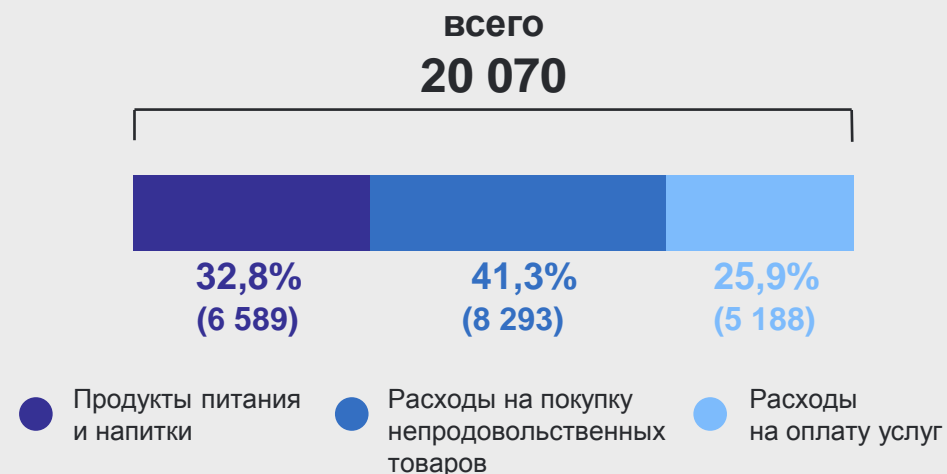

Домашние хозяйства – доходы, расходы*

КЕМЕРОВОСТАТ

Располагаемые ресурсы домашних хозяйств

Структура потребительских расходов

в среднем на члена домохозяйства в месяц, рублей

Структура расходов на продукты питания и безалкогольные напитки