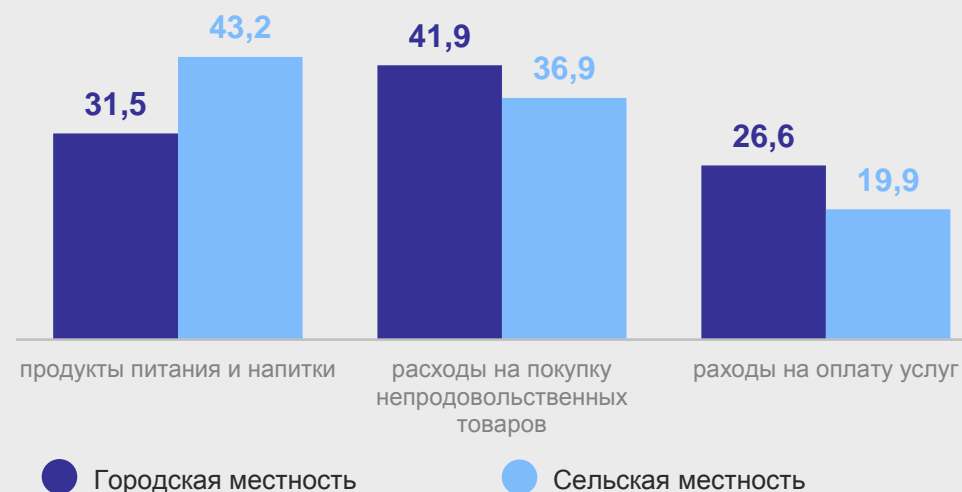

Структура потребительских расходов в зависимости от места проживания

в процентах

* По данным выборочного обследования бюджетов домашних хозяйств за 3 квартал 2023 г.