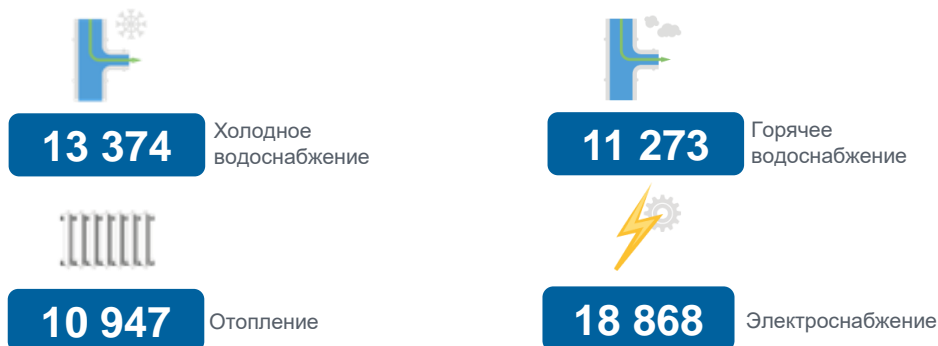

Объем отпущенных ресурсов населению и бюджетофинансируемым организациям за 2022 год

● В % к 2021 году

Число многоквартирных жилых домов, оснащенных коллективными (общедомовыми) приборами учета потребления коммунальных услуг единиц, на конец 2022 года

Аварийность на коммунальных объектах единиц, за 2022 год

Расход холодной воды в среднем на одного жителя Кузбасса литров в сутки

● Населению и бюджетофинансируемым организациям

● В жилые дома