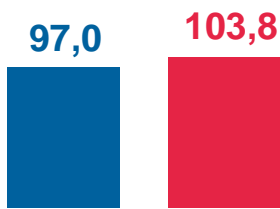

Городское население

Российская
Федерация

Сибирский
федеральный округ

Кемеровская область -
Кузбасс

Сельское население

Доля населения, использующего очки или контактные линзы, в % к среднему значению¹⁾

по Сибирскому федеральному
округу

по Российской Федерации

● Мужчины ● Женщины

Место Кемеровской области - Кузбасса среди регионов²⁾

Сибирского
федерального округа

Российской Федерации

¹⁾ Для лиц в возрасте 15 лет и более

²⁾ Первое место соответствует наименьшему значению показателя