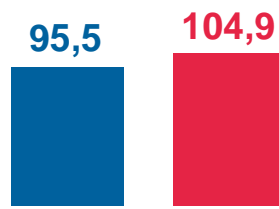

Городское население

Российская
Федерация

Сибирский
федеральный округ

Кемеровская область -
Кузбасс

Сельское население

Доля населения, использующего очки или контактные линзы, в % к среднему значению¹⁾

по Сибирскому федеральному
округу

по Российской Федерации

● Мужчины ● Женщины

Место Кемеровской области - Кузбасса среди регионов²⁾

Сибирского
федерального округа

Российской Федерации

¹⁾ Для лиц в возрасте 15 лет и более

²⁾ Первое место соответствует наименьшему значению показателя