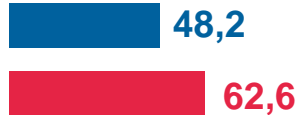

Городское население

Российская
Федерация

Сибирский
федеральный округ

Кемеровская область -
Кузбасс

Сельское население

Доля населения, использующего очки или контактные линзы, в % к среднему значению¹⁾

по Сибирскому федеральному
округу