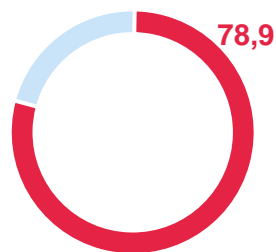

# День местного самоуправления

Муниципально-территориальное деление Кузбасса  
на 1 января 2022 года

**16** городских округов

в них проживают **2056** тыс. человек

**15** городов

**6** посёлков городского типа

**57** сельских населённых пунктов

Доля в общей численности населения, %

Наибольший по численности населения -  
**Кемеровский**

**548,2** тыс. человек

Наименьший по численности населения -  
**Краснобродский**

**13,5** тыс. человек

**16** муниципальных округов

в них проживают **448** тыс. человек

**4** города

**12** посёлков городского типа

**786** сельских населённых пунктов

Доля в общей численности населения, %

**6** городских поселений

**10** сельских поселений

**1** город

**5** посёлков городского типа

**222** сельских населённых пункта

Доля в общей численности населения, %

Наибольший по численности населения -  
**Новокузнецкий**