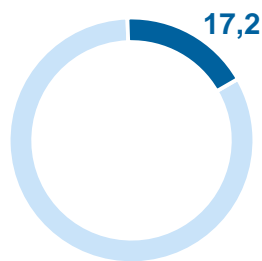

**57** сельских населённых пунктов

Доля в общей численности населения, %

Наибольший по численности населения -  
**Кемеровский**

**548,2** тыс. человек

Наименьший по численности населения -  
**Краснобродский**

**13,5** тыс. человек

**16** муниципальных округов

в них проживают **448** тыс. человек

**4** города

**12** посёлков городского типа

**786** сельских населённых пунктов

Доля в общей численности населения, %

Наибольший по численности населения -  
**Мариинский**

**52,4** тыс. человек

Наименьший по численности населения -  
**Ижморский**

**10,4** тыс. человек

**2** муниципальных района

в них проживают **100,3** тыс. человек

**6** городских поселений

**10** сельских поселений

**1** город

**5** посёлков городского типа

**222** сельских населённых пункта

Доля в общей численности населения, %

Наибольший по численности населения -  
**Новокузнецкий**