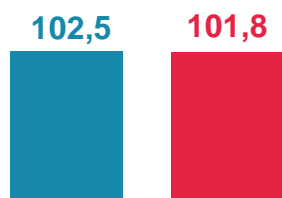

Городское население

Сельское население

Доля населения, использующего очки или контактные линзы¹⁾

(в % к среднему значению)

по Сибирскому федеральному округу

по Российской Федерации

Мужчины Женщины

Место среди регионов²⁾

Сибирского федерального округа

Российской Федерации

¹⁾ Для лиц в возрасте 15 лет и более

²⁾ Первое место соответствует наименьшему значению показателя