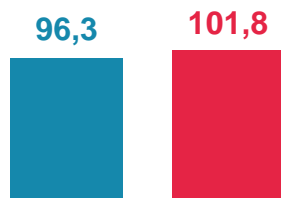

Городское население

Сельское население

Доля населения, использующего очки или контактные линзы¹⁾

(в % к среднему значению)

по Сибирскому федеральному округу

по Российской Федерации

Мужчины Женщины

Место среди регионов²⁾

Сибирского федерального округа

Российской Федерации

¹⁾ Для лиц в возрасте 15 лет и более

²⁾ Первое место соответствует наименьшему значению показателя