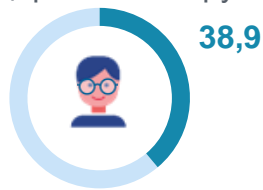

Всемирный день зрения

Население, использующее очки или контактные линзы¹⁾

(в % от численности населения соответствующего пола и возраста)

Российская
Федерация

Сибирский
Федеральный округ

Кемеровская область –
Кузбасс

Городское население

Сельское население

Доля населения, использующего очки или контактные линзы¹⁾

(в % к среднему значению)

по Сибирскому федеральному округу

по Российской Федерации

Мужчины Женщины

Место среди регионов²⁾