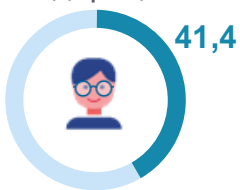

Всемирный день зрения

Население, использующее очки или контактные линзы¹⁾

(в % от численности населения соответствующего пола и возраста)

Российская
Федерация

Сибирский
Федеральный округ

Кемеровская область –
Кузбасс

Городское население

Сельское население

Доля населения, использующего очки или контактные линзы¹⁾

(в % к среднему значению)

по Сибирскому федеральному округу

по Российской Федерации

Мужчины Женщины

Место среди регионов²⁾