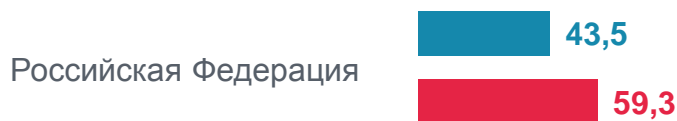

Всемирный день зрения

Население, использующее очки или контактные линзы¹⁾

(в % от численности населения соответствующего пола и возраста)

Российская
Федерация

Сибирский
Федеральный округ

Кемеровская область –
Кузбасс

Городское население

Сельское население

Доля населения, использующего очки или контактные линзы¹⁾

(в % к среднему значению)

по Сибирскому федеральному округу

по Российской Федерации

Мужчины Женщины

Место среди регионов²⁾