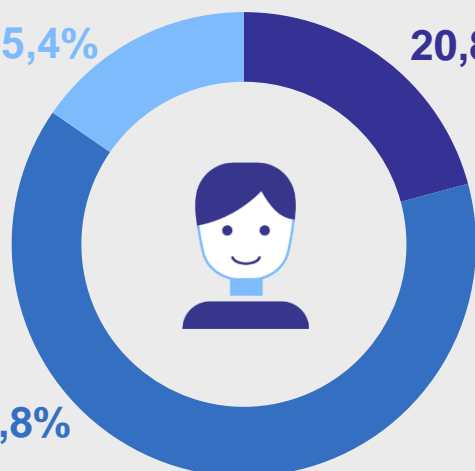

Мужчины и женщины Кузбасса

КЕМЕРОВОСТАТ

на начало 2024 года

Численность населения

1,2

млн. человек

1,4

млн. человек

На **1 000** мужчин приходится **1 190** женщин

Доля в общей численности населения

45,7%

54,3%

Средний возраст, лет

38,0

Мужчины

43,4

Женщины

Структура населения по основным возрастным группам (в возрасте)

15,4%

20,8%

63,8%

- Моложе трудоспособного (0-15 лет)
- Трудоспособном (мужчины 16-62 года, женщины – 16-57 лет)
- Старше трудоспособного (мужчины 63 года и старше, женщины – 58 лет и старше)