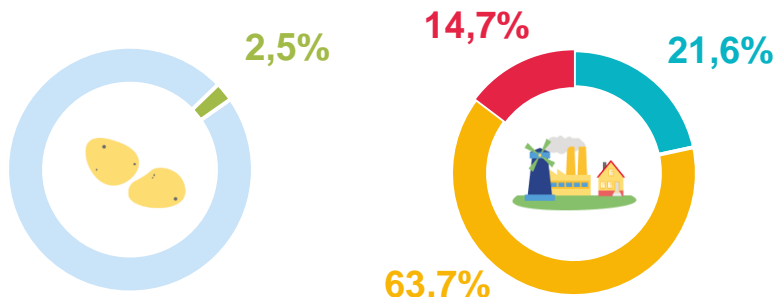

Посевная площадь картофеля в 2022 году

Доля посевной площади картофеля во всей посевной площади, %

Структура посевной площади картофеля под урожай 2022 года по категориям хозяйств, %, весенний учёт

24 002 гектара

посевная площадь картофеля в хозяйствах всех категорий под урожай 2022 года, весенний учёт

● Сельскохозяйственные организации
 ● Хозяйства населения
 ● Крестьянские (фермерские) хозяйства

Посевная площадь картофеля в хозяйствах всех категорий по регионам Сибирского федерального округа в 2022 году¹⁾, тысяч гектаров