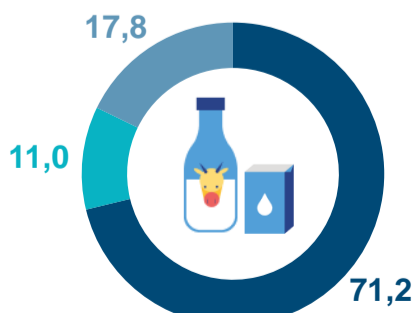

### Продукция животноводства

Скот и птица  
в живом весе

Молоко  
и молочные продукты

Яйца,  
млн штук

В % к 2021г.

## Структура реализованной продукции растениеводства по категориям хозяйств (в % от всех категорий)

Зерно злаковых  
и бобовых культур

Картофель

Овощи

## Структура реализованной продукции животноводства по категориям хозяйств (в % от всех категорий)

Скот и птица  
в живом весе

Молоко  
и молочные продукты

Яйца

Сельскохозяйственные  
организации

Крестьянские (фермерские)  
хозяйства и индивидуальные  
предприниматели