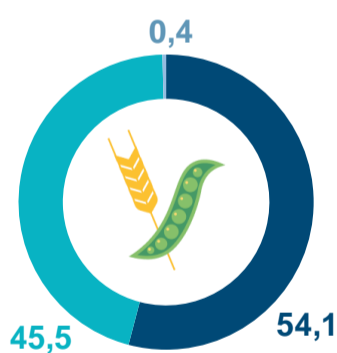

### Продукция растениеводства

Зерно злаковых  
и бобовых культур

Картофель

Овощи

### Продукция животноводства

Скот и птица  
в живом весе

Молоко  
и молочные продукты

Яйца,  
млн штук

В % к 2021г.

## Структура реализованной продукции растениеводства по категориям хозяйств (в % от всех категорий)

Зерно злаковых  
и бобовых культур

Картофель

Овощи