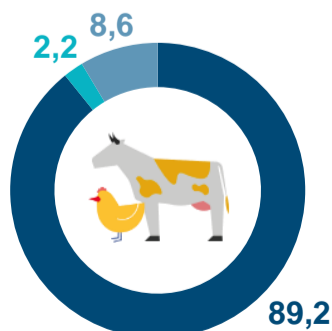

### Продукция животноводства

Скот и птица  
в живом весе

Молоко  
и молочные продукты

Яйца,  
млн штук

В % к 2021г.

## Структура реализованной продукции растениеводства по категориям хозяйств (в % от всех категорий)

Зерно злаковых  
и бобовых культур

Картофель

Овощи

## Структура реализованной продукции животноводства по категориям хозяйств (в % от всех категорий)

Скот и птица  
в живом весе

Молоко  
и молочные продукты

Яйца

Сельскохозяйственные  
организации

Крестьянские (фермерские)  
хозяйства и индивидуальные  
предприниматели