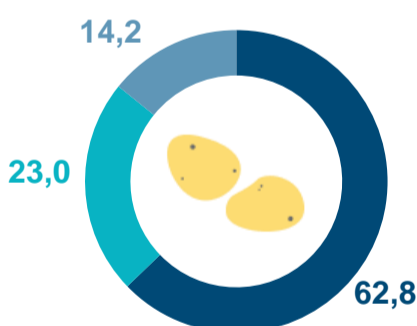

### Продукция животноводства

Скот и птица  
в живом весе

Молоко  
и молочные продукты

Яйца,  
млн штук

В % к 2021г.

## Структура реализованной продукции растениеводства по категориям хозяйств (в % от всех категорий)

Зерно злаковых  
и бобовых культур

Картофель

Овощи