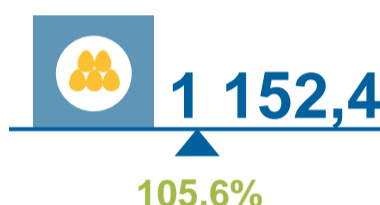

### Продукция животноводства

Скот и птица  
в живом весе

Молоко  
и молочные продукты

Яйца,  
млн штук

В % к 2021г.

## Структура реализованной продукции растениеводства по категориям хозяйств (в % от всех категорий)

Зерно злаковых  
и бобовых культур

Картофель

Овощи