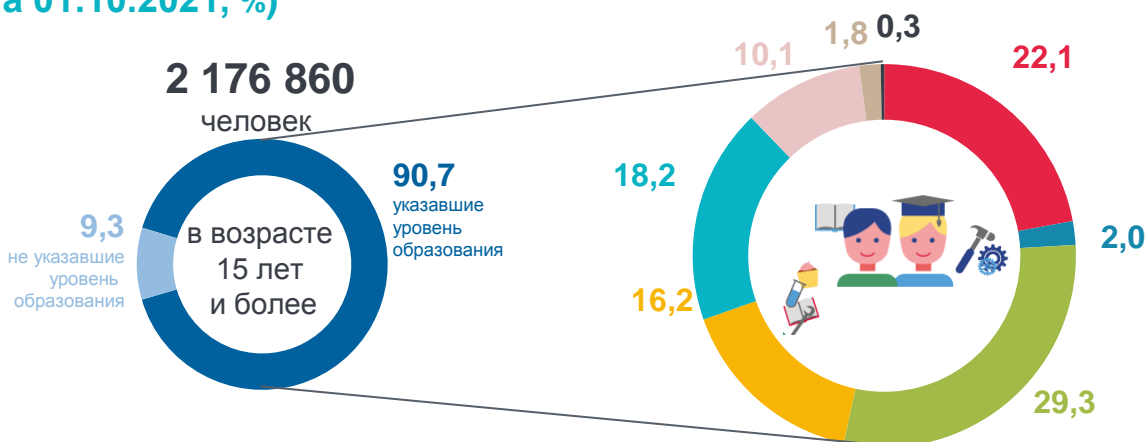

Уровень образования населения Кузбасса

Структура населения по уровню образования по данным ВПН-2020 (на 01.10.2021, %)

Профессиональное образование городского и сельского населения по данным переписей населения

на 1 000 человек в возрасте 15 лет и более, указавших уровень образования

Население с высшим образованием (включая кадры высшей квалификации) по данным переписей населения*

в % к численности населения в возрасте 15 лет и более, указавших уровень образования

Население частных домохозяйств, занятое в экономике, имеющее профессиональное образование по данным ВПН-2020 (на 01.10.2021)

(в возрасте 15 лет и более, в % от указавших соответствующий уровень образования)