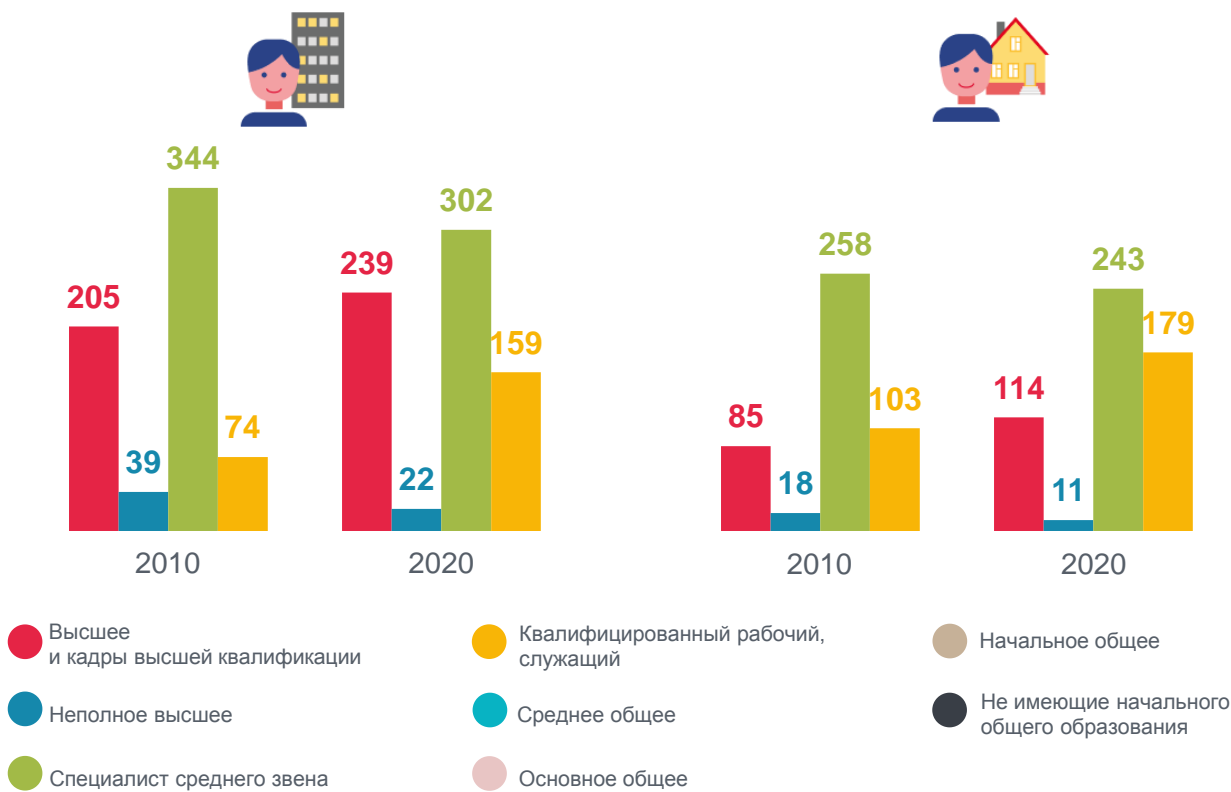

Уровень образования населения Кузбасса

Структура населения по уровню образования по данным ВПН-2020 (на 01.10.2021, %)

Профессиональное образование городского и сельского населения по данным переписей населения

на 1 000 человек в возрасте 15 лет и более, указавших уровень образования

Население с высшим образованием (включая кадры высшей квалификации) по данным переписей населения*

в % к численности населения в возрасте 15 лет и более, указавших уровень образования