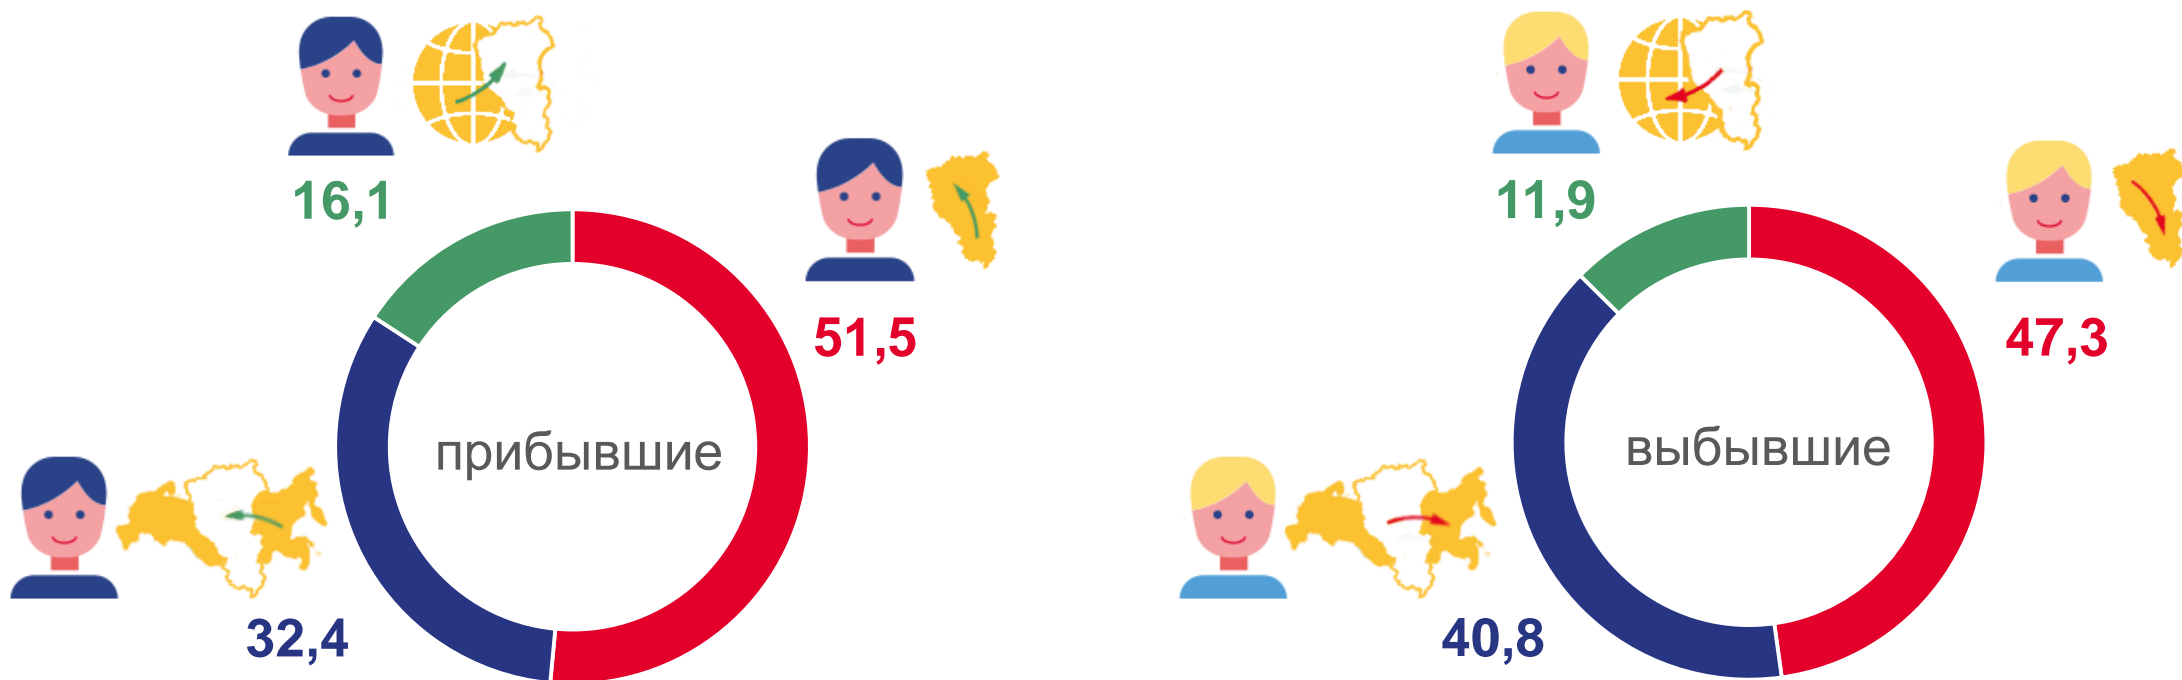

в расчете
на 1000 человек

22,9

* Предварительные данные

2021

2022

ВЫБЫВШИЕ

человек

2022 год*

64 654

к 2021 году

103,1%

в расчете
на 1000 человек

24,9

* Предварительные данные

2021

2022

МИГРАЦИОННЫЕ ПОТОКИ КУЗБАССА

2022 год*; в % к итогу

○ внутрирегиональная
 ○ межрегиональная
 ○ международная

* Предварительные данные

МИГРАЦИОННЫЙ ПРИРОСТ (УБЫЛЬ) НАСЕЛЕНИЯ

ЧЕЛОВЕК

2022 год*

-5 312

в расчете
на 1000 человек

-2,0

* Предварительные данные

2021

2022