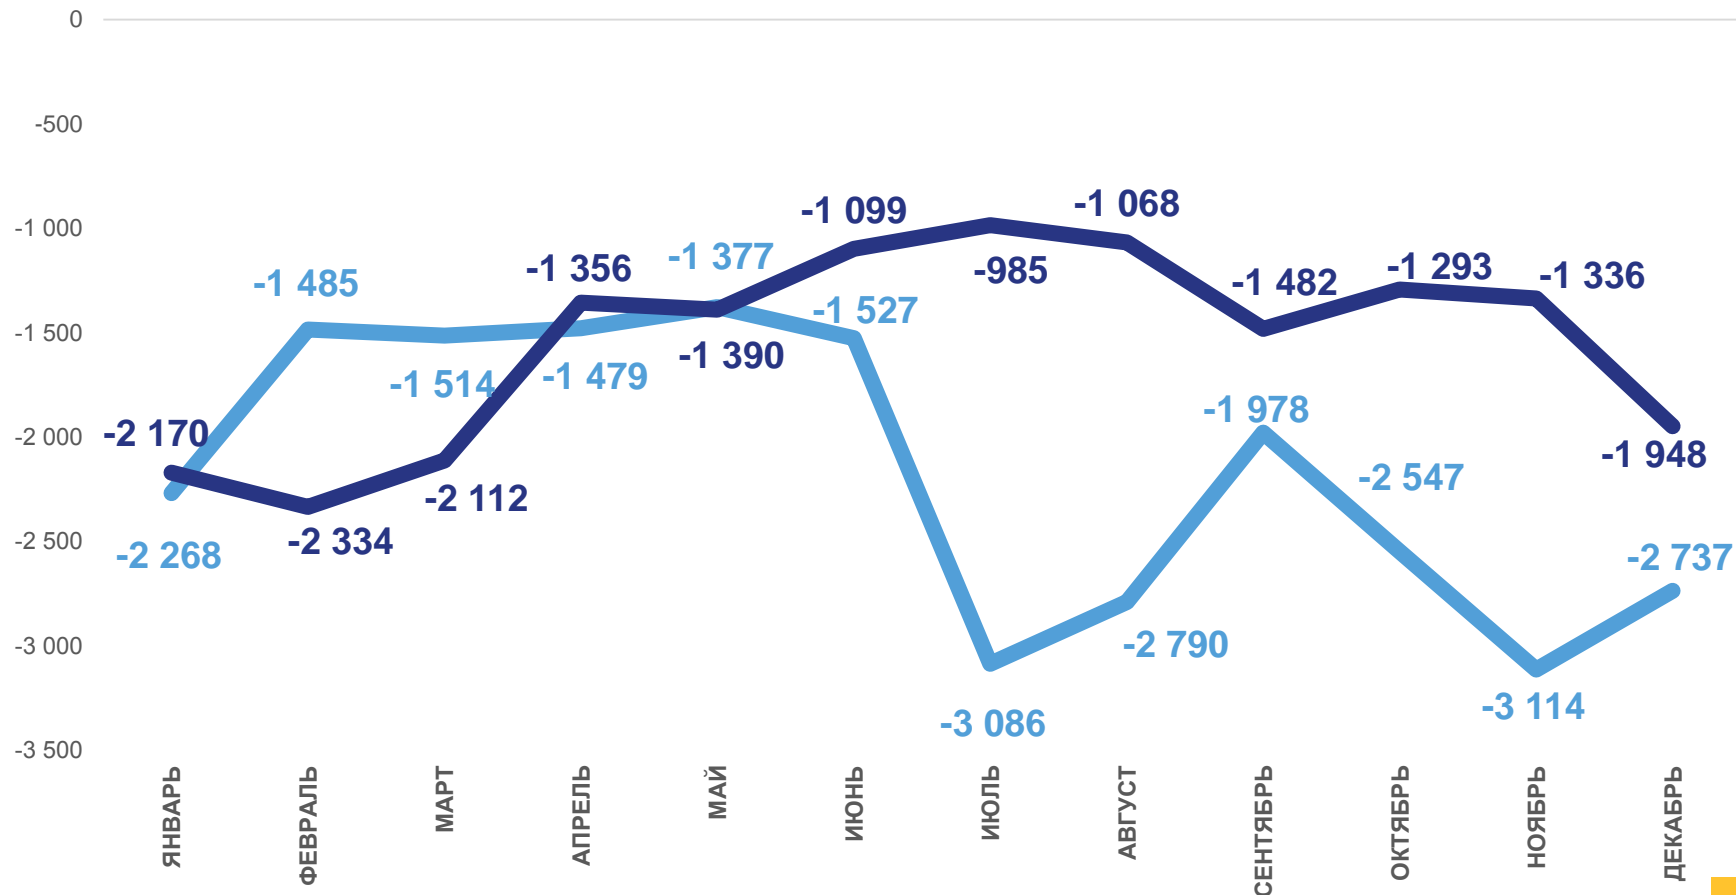

14,8

* Предварительные данные

2021

2022

ЕСТЕСТВЕННЫЙ ПРИРОСТ (УБЫЛЬ) НАСЕЛЕНИЯ

человек

2022 год*

-18 573

в расчете
на 1000 человек

-7,2

* Предварительные данные

2021

2022

ЧИСЛО ЗАРЕГИСТРИРОВАННЫХ БРАКОВ

единиц

2022 год*