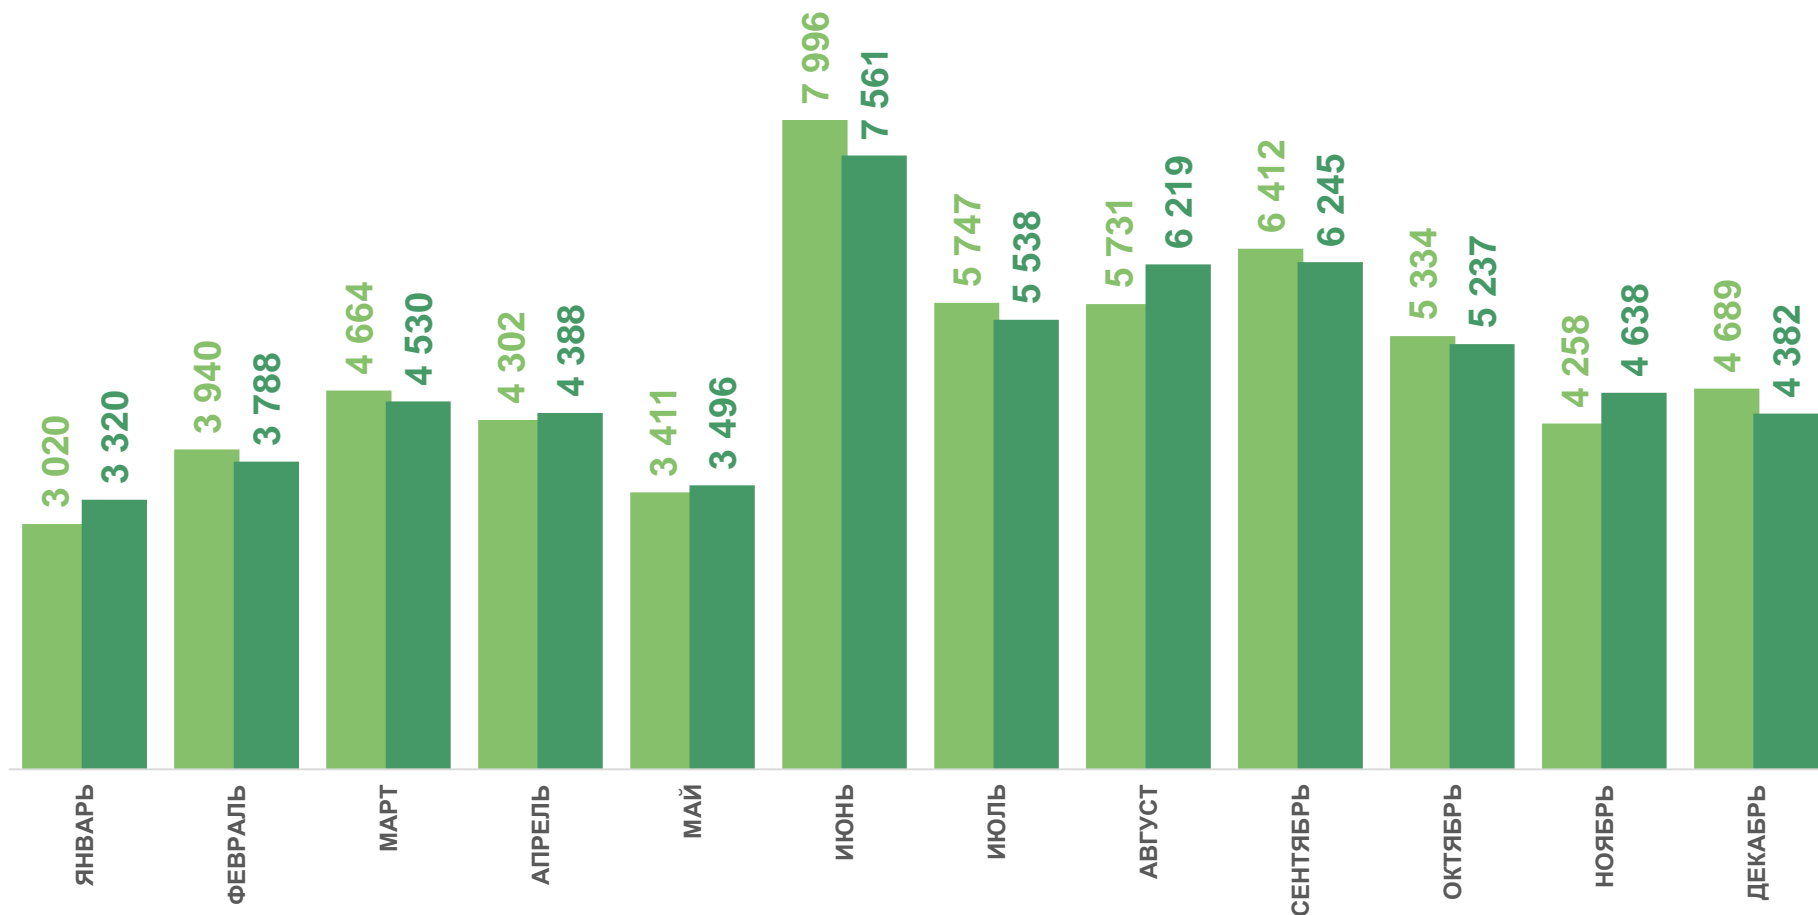

2022 год*

11 713

к 2021 году

97,9%

в расчете
на 1000 населения

4,5

* Предварительные данные

ЧИСЛО РАЗВОДОВ НА 100 БРАКОВ

2022 год*

* Предварительные данные

ПРИБЫВШИЕ

человек

2022 год*

59 342

к 2021 году

99,7%

в расчете
на 1000 человек

22,9

* Предварительные данные

2021

2022

ВЫБЫВШИЕ

человек

2022 год*