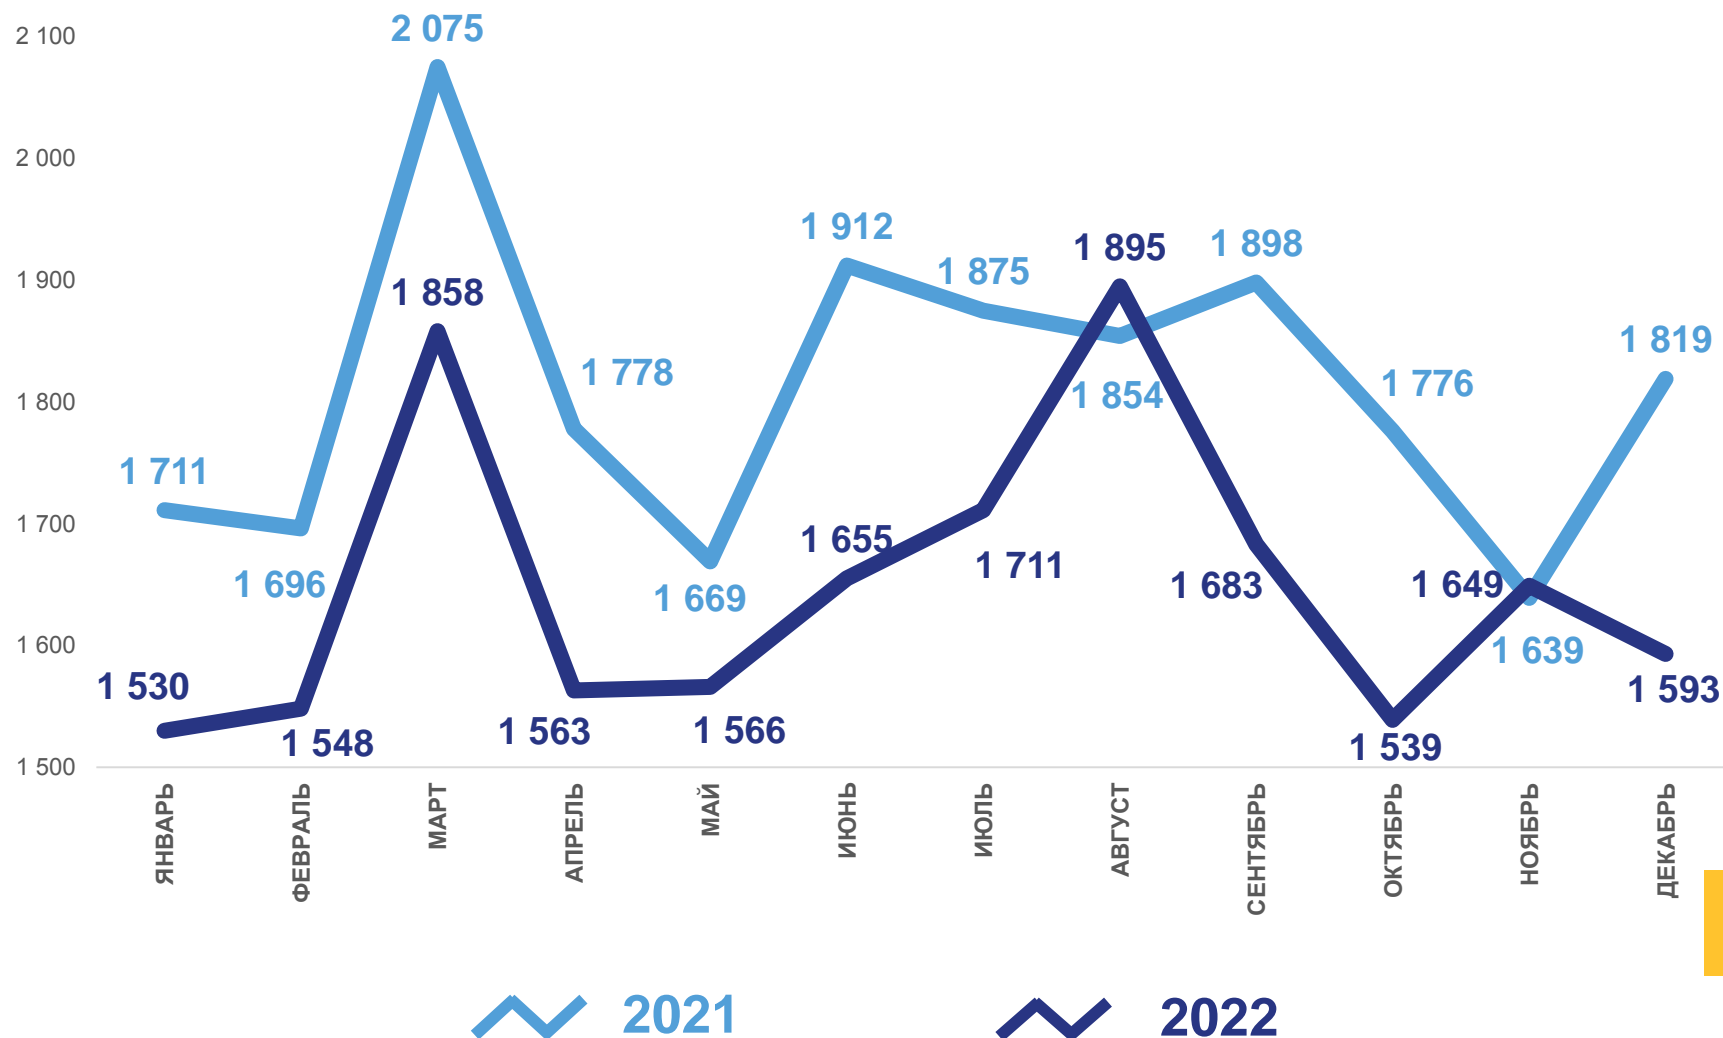

ЧИСЛО ЗАРЕГИСТРИРОВАННЫХ РОДИВШИХСЯ

человек

2022 год*

19 790

к 2021 году

91,2%

в расчете
на 1000 человек

7,6

* Предварительные данные

ЧИСЛО ЗАРЕГИСТРИРОВАННЫХ УМЕРШИХ

человек

2022 год*

38 363

к 2021 году

80,6%

в расчете
на 1000 человек

14,8

* Предварительные данные

2021

2022

ЕСТЕСТВЕННЫЙ ПРИРОСТ (УБЫЛЬ) НАСЕЛЕНИЯ

человек

2022 год*

-18 573

2022 год*

* Предварительные данные

ПРИБЫВШИЕ

человек

2022 год*

59 342

к 2021 году

99,7%