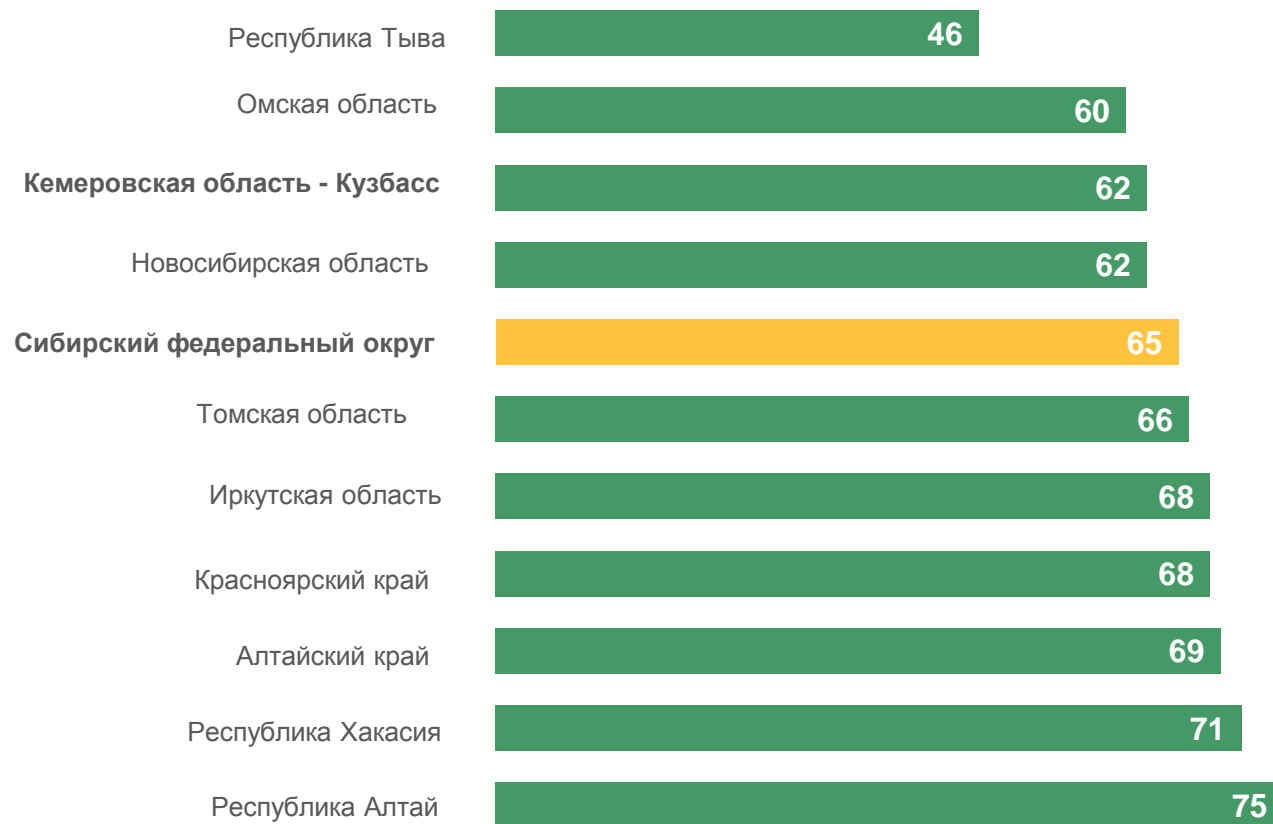

2022 год*

11 713

к 2021 году

97,9%

в расчете
на 1000 населения

4,5

* Предварительные данные

ЧИСЛО РАЗВОДОВ НА 100 БРАКОВ

2022 год*

* Предварительные данные

ПРИБЫВШИЕ

человек

2022 год*

59 342

к 2021 году

99,7%