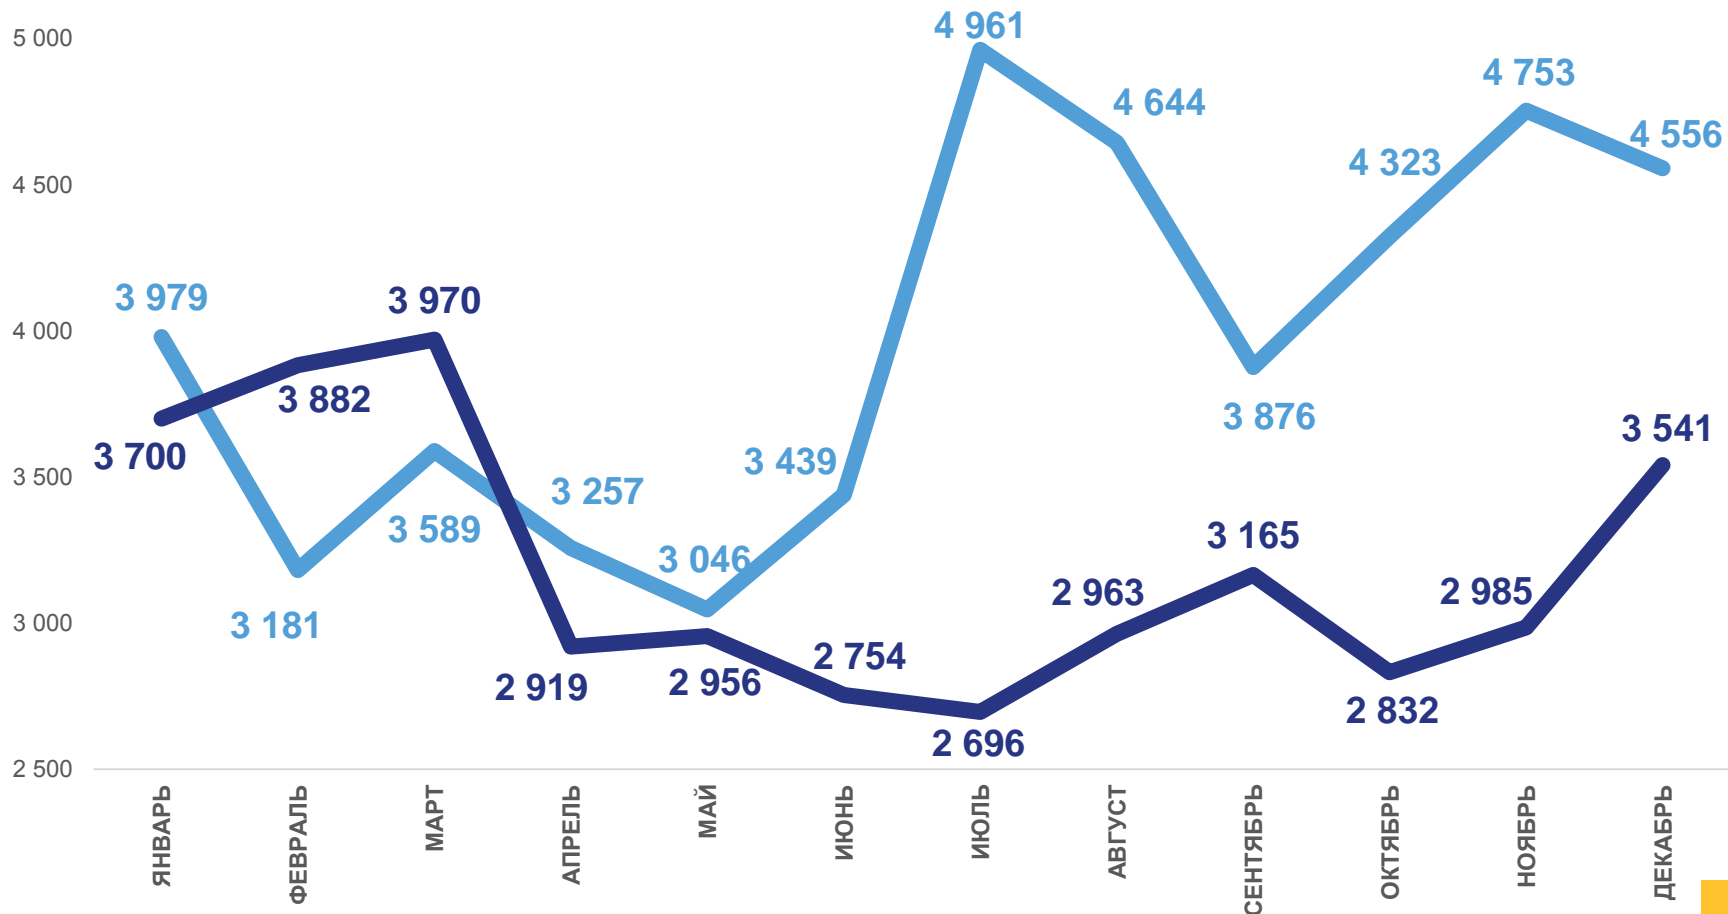

ЧИСЛО ЗАРЕГИСТРИРОВАННЫХ РОДИВШИХСЯ

человек

2022 год*

19 790

к 2021 году

91,2%

в расчете
на 1000 человек

7,6

* Предварительные данные

ЧИСЛО ЗАРЕГИСТРИРОВАННЫХ УМЕРШИХ

человек

2022 год*

38 363

к 2021 году

80,6%

в расчете
на 1000 человек

14,8

* Предварительные данные

2021

2022

ЕСТЕСТВЕННЫЙ ПРИРОСТ (УБЫЛЬ) НАСЕЛЕНИЯ

человек

2022 год*

-18 573

2022 год*

* Предварительные данные

ПРИБЫВШИЕ

человек

2022 год*

59 342

к 2021 году

99,7%