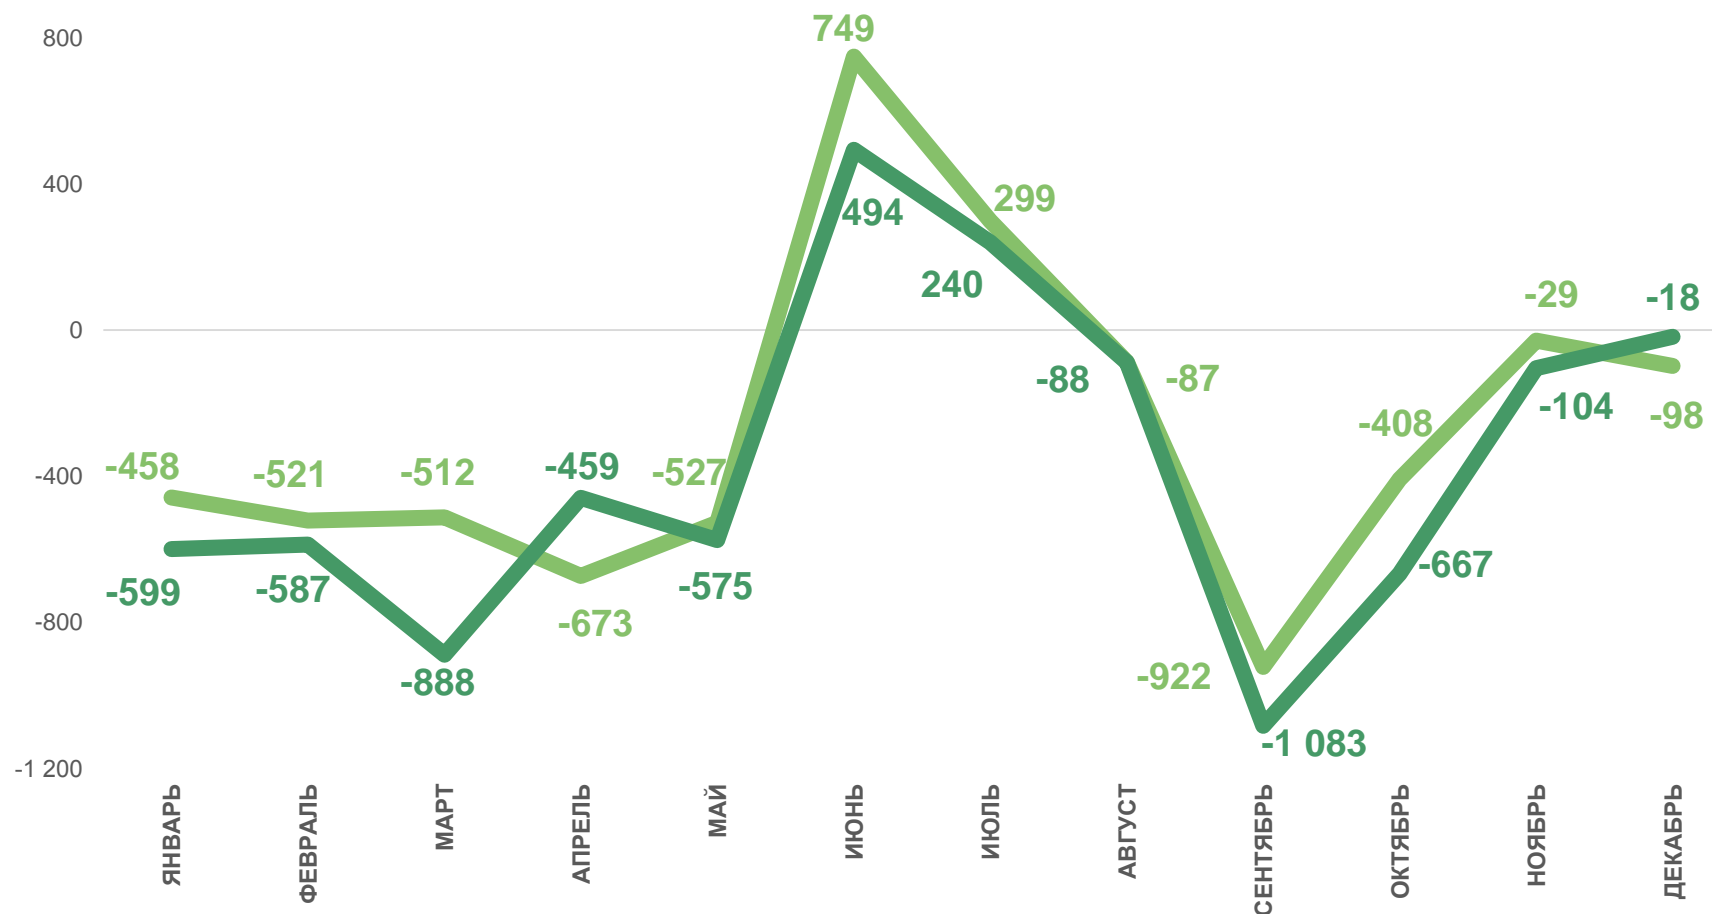

в расчете
на 1000 человек

22,9

* Предварительные данные

2021

2022

ВЫБЫВШИЕ

человек

2022 год*

64 654

к 2021 году

103,1%

в расчете
на 1000 человек

24,9

* Предварительные данные

2021

2022

МИГРАЦИОННЫЕ ПОТОКИ КУЗБАССА

2022 год*; в % к итогу

○ внутрирегиональная
 ○ межрегиональная
 ○ международная

* Предварительные данные

МИГРАЦИОННЫЙ ПРИРОСТ (УБЫЛЬ) НАСЕЛЕНИЯ

ЧЕЛОВЕК

2022 год*

-5 312

в расчете
на 1000 человек

-2,0

* Предварительные данные

2021

2022