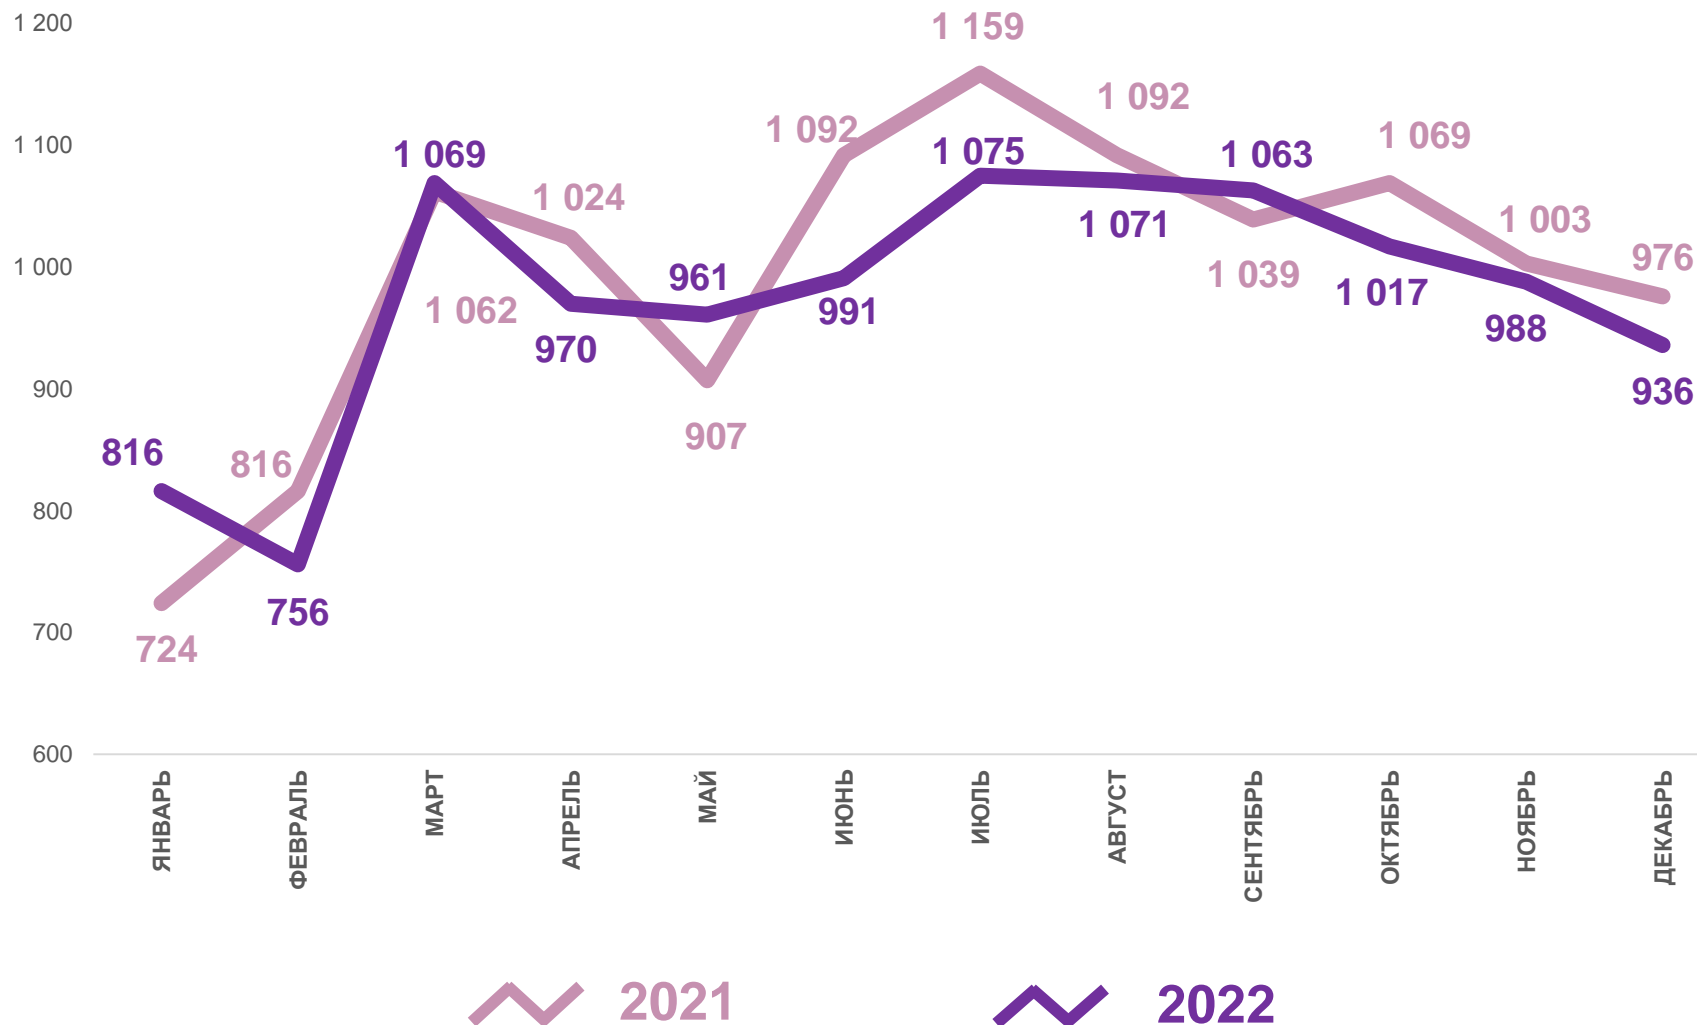

18 880

к 2021 году

124,9%

в расчете
на 1000 населения

7,3

* Предварительные данные

ЧИСЛО ЗАРЕГИСТРИРОВАННЫХ РАЗВОДОВ

единиц

2022 год*

11 713

к 2021 году

97,9%

в расчете
на 1000 населения

4,5

* Предварительные данные

ЧИСЛО РАЗВОДОВ НА 100 БРАКОВ

2022 год*

* Предварительные данные

ПРИБЫВШИЕ

человек

2022 год*

59 342

к 2021 году

99,7%

в расчете
на 1000 человек

22,9

* Предварительные данные

2021

2022

ВЫБЫВШИЕ

человек

2022 год*