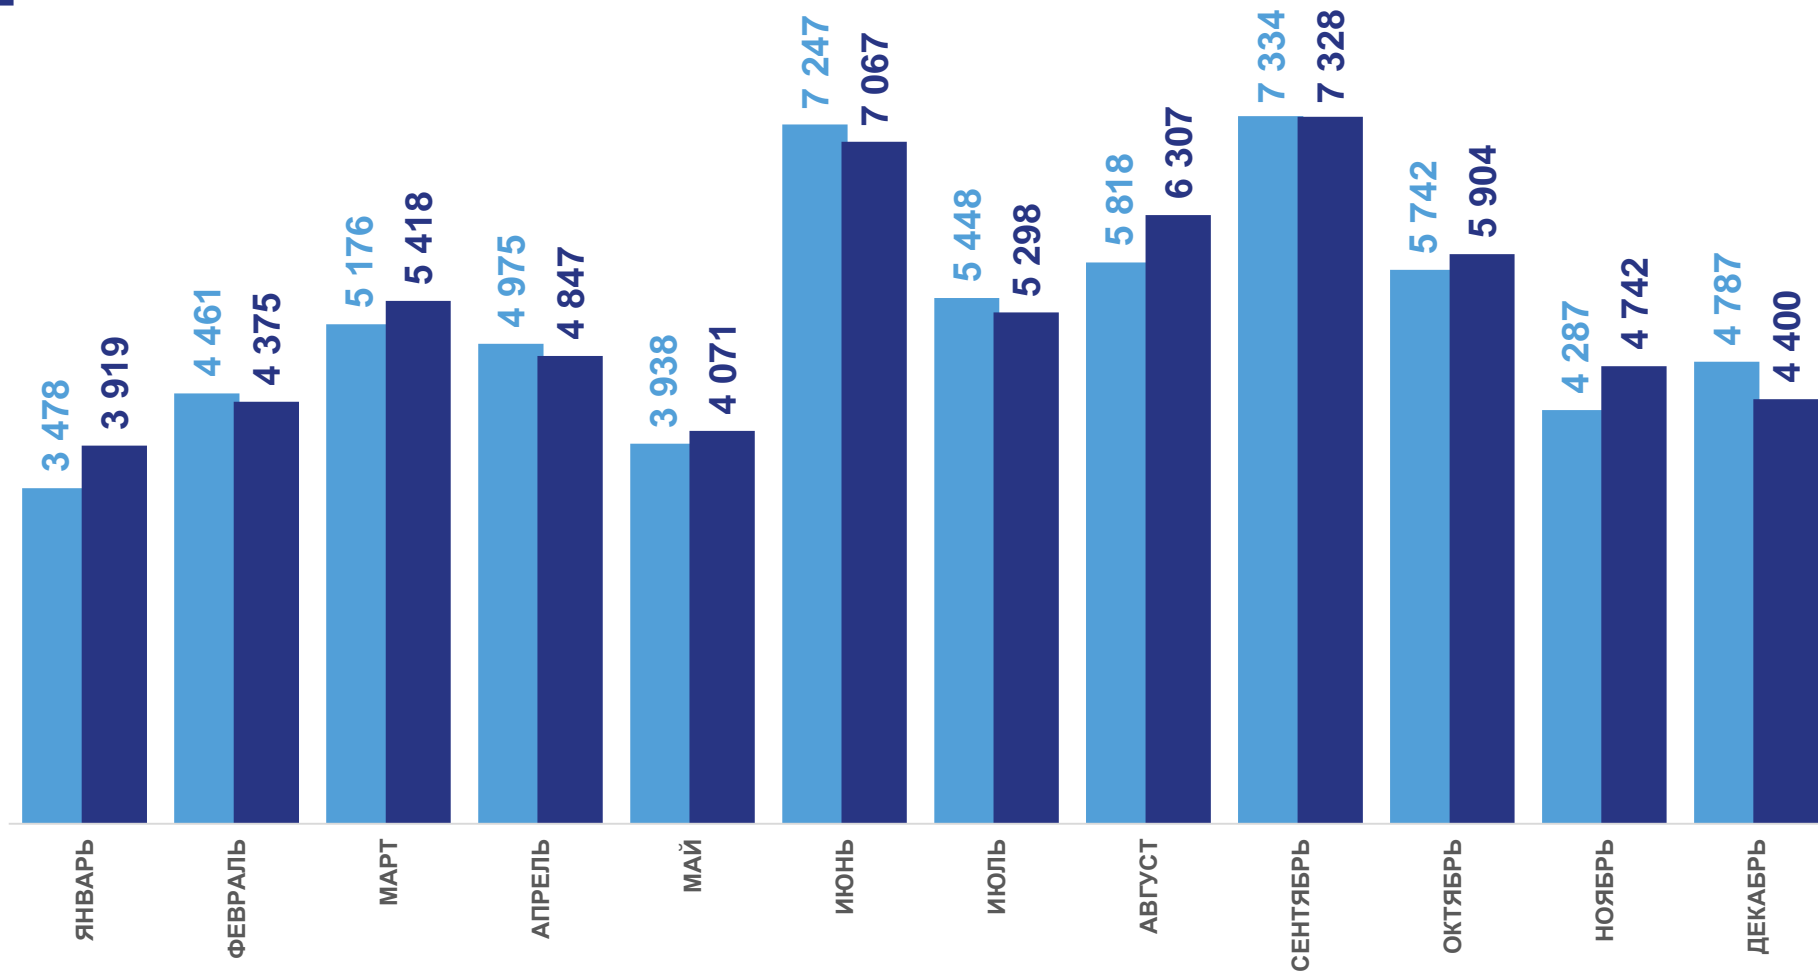

2022 год*

* Предварительные данные

ПРИБЫВШИЕ

человек

2022 год*

59 342

к 2021 году

99,7%

в расчете
на 1000 человек

22,9

* Предварительные данные

2021

2022

ВЫБЫВШИЕ

человек

2022 год*

64 654

к 2021 году

103,1%

в расчете
на 1000 человек

24,9

* Предварительные данные

2021

2022