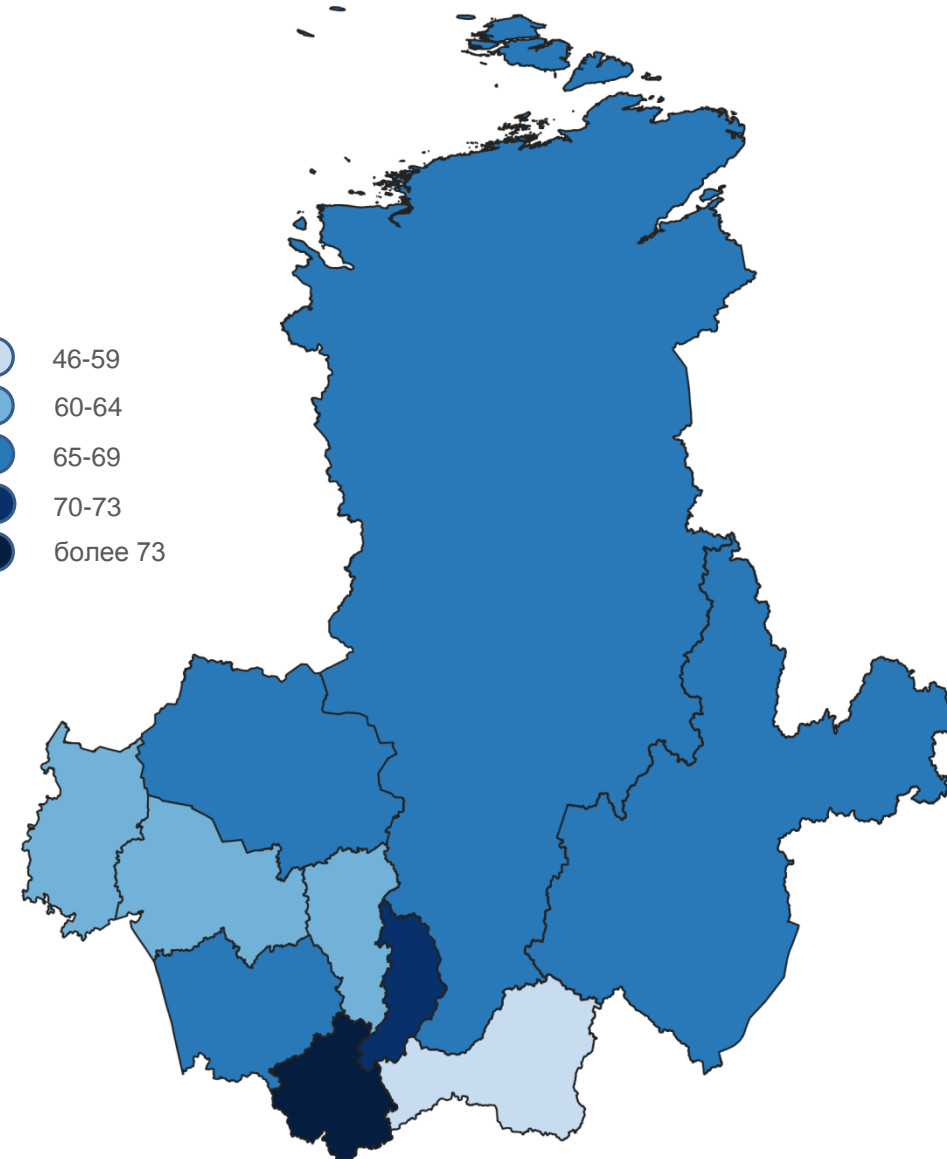

2022 год*

11 713

к 2021 году

97,9%

в расчете
на 1000 населения

4,5

* Предварительные данные

ЧИСЛО РАЗВОДОВ НА 100 БРАКОВ

2022 год*

* Предварительные данные

ПРИБЫВШИЕ

человек

2022 год*

59 342

к 2021 году

99,7%

в расчете
на 1000 человек

22,9

* Предварительные данные

2021

2022

ВЫБЫВШИЕ

человек

2022 год*