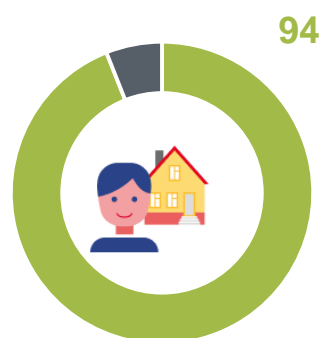

День картофеля

Потребление картофеля

(в среднем на члена домохозяйства в год, килограммов)

Всего

Городская местность

Сельская местность

Доля потребления картофеля от всех овощей, %

Потребительские расходы на картофель

(в среднем на члена домохозяйства в месяц, рублей)

Доля потребления картофеля собственного производства, %

● Всего ● Городская местность ● Сельская местность