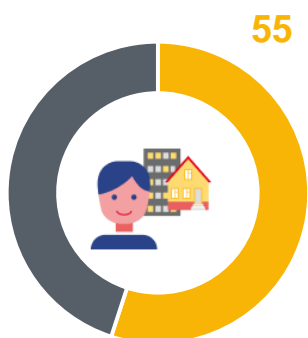

День картофеля

Потребление картофеля

(в среднем на члена домохозяйства в год, килограммов)

Всего

Городская местность

Сельская местность

Доля потребления картофеля от всех овощей, %

Потребительские расходы на картофель

(в среднем на члена домохозяйства в месяц, рублей)

Доля потребления картофеля собственного производства, %

● Всего ● Городская местность ● Сельская местность