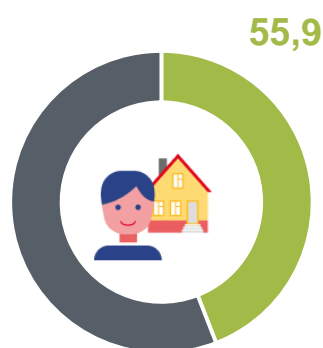

День картофеля

Потребление картофеля

(в среднем на члена домохозяйства в год, килограммов)

Всего

Городская местность

Сельская местность

Доля потребления картофеля от всех овощей, %

Потребительские расходы на картофель

(в среднем на члена домохозяйства в месяц, рублей)

Доля потребления картофеля собственного производства, %

● Всего ● Городская местность ● Сельская местность