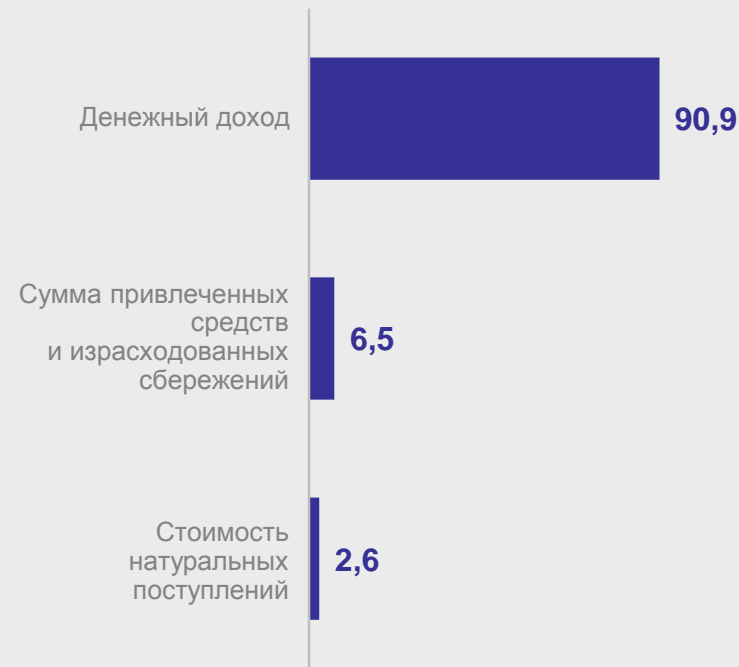

Располагаемые ресурсы домашних хозяйств в процентах

Структура потребительских расходов в среднем на члена домохозяйства в месяц

Структура потребительских расходов в зависимости от места проживания в процентах

городская местность

сельская местность

Структура расходов на продукты питания и безалкогольные напитки в процентах

* По данным выборочного обследования бюджетов домашних хозяйств за 4 квартал 2023г.